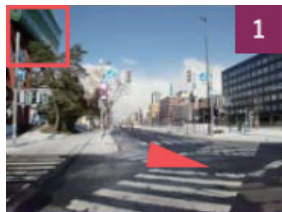

# 車でお越しの際のANAクラウンプラザホテル札幌までのアクセス

**所要時間**  
**約20分**  
札幌北インター→ホテル

札幌駅に程近く、駐車場完備でアクセス良好。

**高速道路をご利用の場合：**ホテル最寄りのインターチェンジは札幌北ICです。

駐車場は地下2階・3階に96台収容の駐車場をご用意しております。駐車場入口の前の通り「創成川通り」は北行きの一方通行になっております。

## 大通公園方面から車でのアクセス

1 JR テレビ塔を左に見ながら創成川通を北進

2 そのまま直進

3 創成川通り北3条歩道橋の信号を超える

4 信号を通過するとすぐに左手に入り口です

5 正面玄関左側よりお入りください

6 駐車場は地下になっております。フロントは2階です。(エレベーターでお上がりください)

## 千歳空港からのアクセス

JR新千歳空港駅は、空港地下にごございます。

快速エアポートは、新千歳空港駅から8時15分～22時50分の時間帯は、約15分間隔で運行されております。

所要時間 37分

片道料金 大人 1,070円 小人 530円

空港連絡バスは、札幌都心行にご乗車いただき、ANAクラウンプラザホテル前で下車となります。

所要時間 約70～90分

片道料金 大人 1,030円 小人 520円